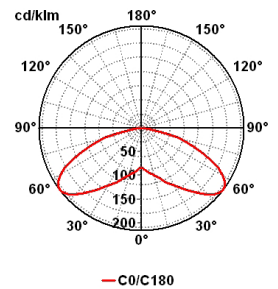

Accessories

Griglia di protezione
Wire guard

Codice / code	Codice / code
L90 00000 0 Ø 390	L90 00300 0 Ø 500
L90 00100 0 Ø 450	L90 00400 0 Ø 580
L90 00200 0 Ø 480	L90 00500 0 Ø 680

E27 HEG max 250 W con commutatore*
E27 HEG max 250W with converter

Codice / code
K10 00100 0

E27 HEG max 150 W + 1m cavo*
E27 HEG max 150w + 1m cable

Codice / code
K10 00400 0

Doppio pressacavo (in-out)
Double cable-entry (in-out)

Codice / code
K10 00000 0 max 400W

Kit d'emergenza con accumulatore per lampada G24q-2 FSQ 18W*
Emergency kit with battery for lamp G24q-2 FSQ 18W

Codice / code
K10 00500 0 max 250W
K10 00600 0 max 400W